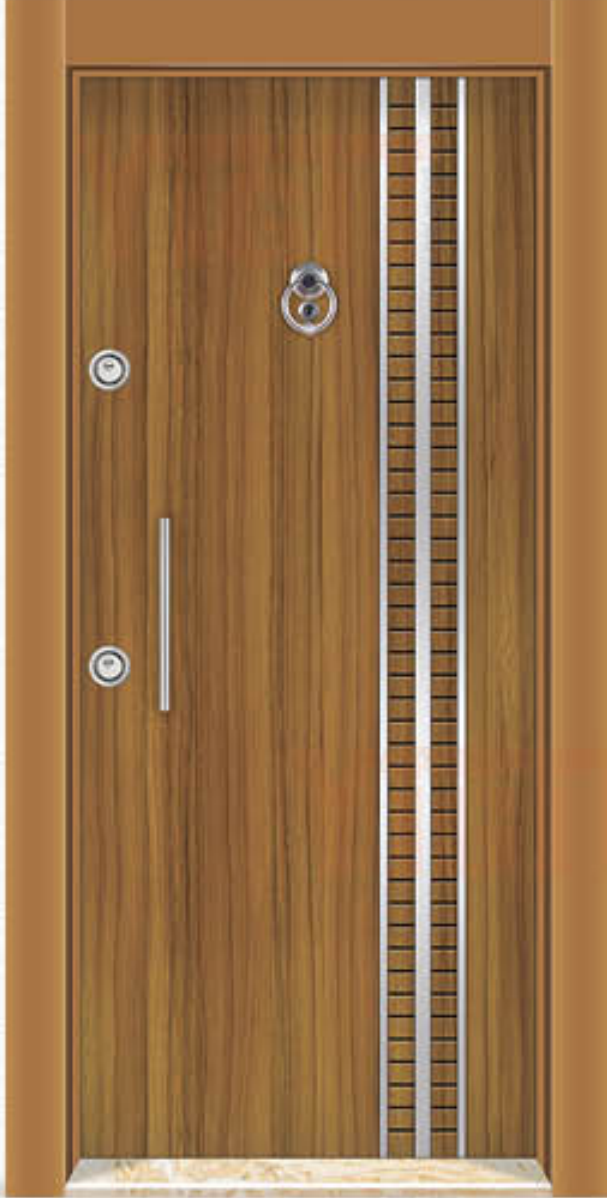

2604 Kromlu Laminoks Seri
Chromed Laminox Series