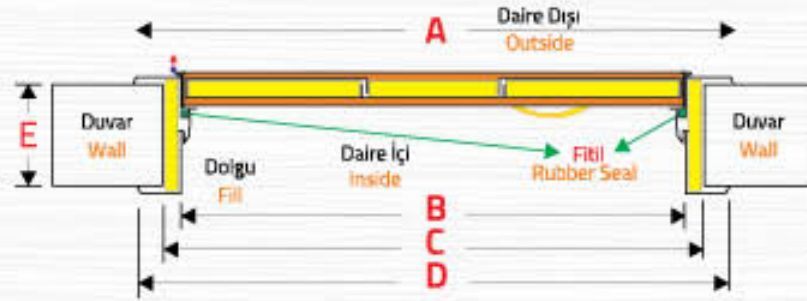

A- İç Pervaz Geniřliđi

Interior Width of border

B- Net Geniřlik Bořluđu (En)

Net Entrance Space (Width)

C- Duvar Bořluđu (En)

Wall Space (Width)

D- Dıř Pervaz Geniřliđi

Exterior Width of border

E- Duvar Kalınlıđı

Wall Thickness

F- Net Giriř Bořluđu (Boy)

Net Entrance Space (Length)

G- Duvar Bořluđu (Boy)

Wall Space (Length)

H- Dıř Pervaz Yükleđliđi

Exterior Border Height

K- İç Pervaz Yükleđliđi

Interior Border Height