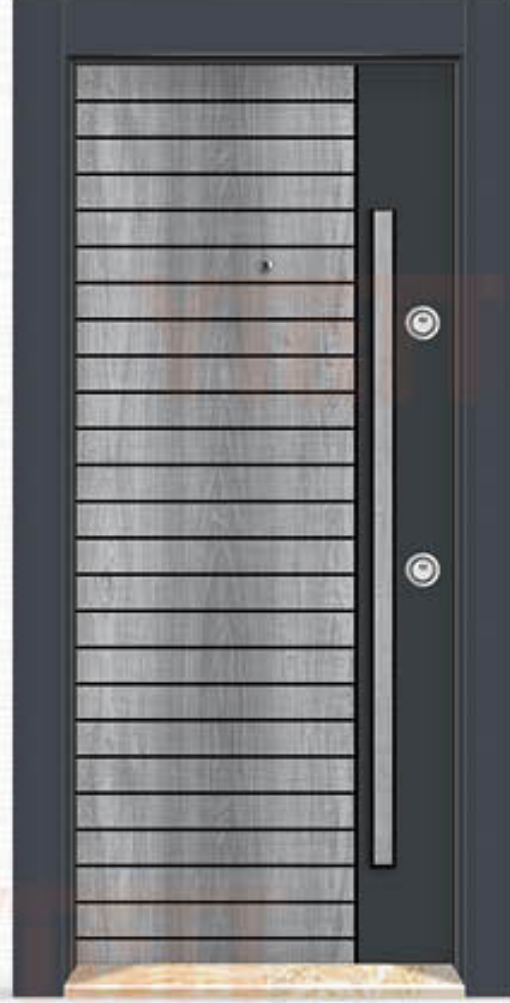

2113 Saruhan Seri
Saruhan Serie